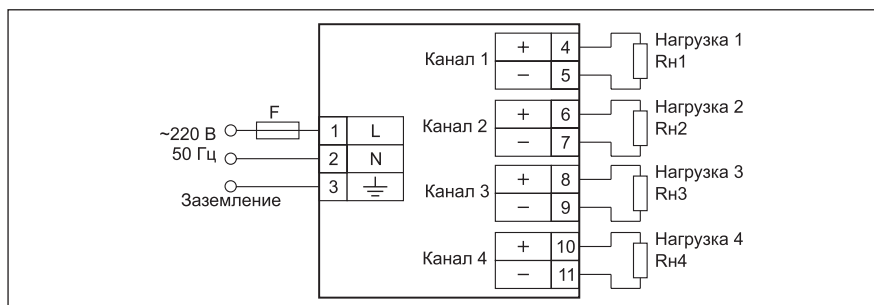

- Линейный преобразователь со стабилизацией выходного напряжения 24 В
- 4 гальванически развязанных выходных канала

Общие сведения

- Выходное напряжение 24 В
- Выходной ток каждого канала до 125 мА
- Максимальная мощность каждого канала 3 Вт
- Диапазон входных напряжений от 187 до 242 В
- Гальваническая развязка входных и выходных цепей 3000 В
- Гальваническая развязка выходных каналов 500 В
- Крепление на DIN-рельс
- Винтовые клеммные соединители
- Светодиодная индикация нормального функционирования блока питания для каждого канала, зеленый индикатор «DC OK»
- Внутренние защиты:
 - ◆ от перегрузки по току
 - ◆ от перегрева
 - ◆ от короткого замыкания на выходе

НОВИНКА!

Технические характеристики

Вход	
Входное напряжение	AC (187...242) В
Внешняя защита от перегрузки по току	не требуется, модуль снабжён внутренней защитой
Выход	
Количество выходных гальванически развязанных каналов	4
Выходная мощность каждого канала, не менее	3 Вт
Номинальное напряжение	(24 ± 2) В
Максимальный ток нагрузки каждого канала, не менее	125 мА
Гальваническая изоляция:	
между входом и выходом блока питания, не менее	3000 В
между выходными каналами, не менее	500 В
Защита от перегрузки по току, не менее	1,3·I _{MAX}
Защита	
	от перегрузки по току
	от перегрева
	от короткого замыкания на выходе
Клеммы	винтовые клеммы
Монтаж	на DIN-рельс
Вентиляция, охлаждение	конвекция, вентилятор не требуется
Условия эксплуатации	
	температура: (0...55) °С
	влажность: 95 % при 35 °С
Габариты	(90 × 75 × 104,5) мм
Масса, не более	0,8 кг

Схема подключения

Пример обозначения при заказе

PSM-4/3-24 – четырёхканальный блок питания серии **PSM** с выходным напряжением **24 В**, выходной мощностью **3 Вт** на канал.

Обозначения при заказе

Количество выходных каналов: